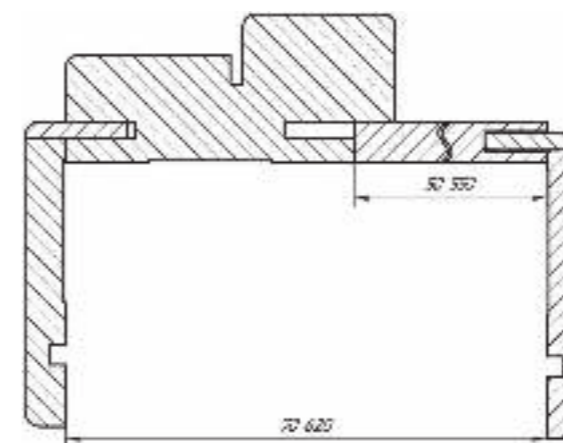

Розетка
Triglyph

Капітель Еліт
Chariter «Elite»

Капітель
Chariter

Technical information

Molded products

Коробка плоска телескоп з добором та листвою
Flat door frame telescope with extension panel and platband