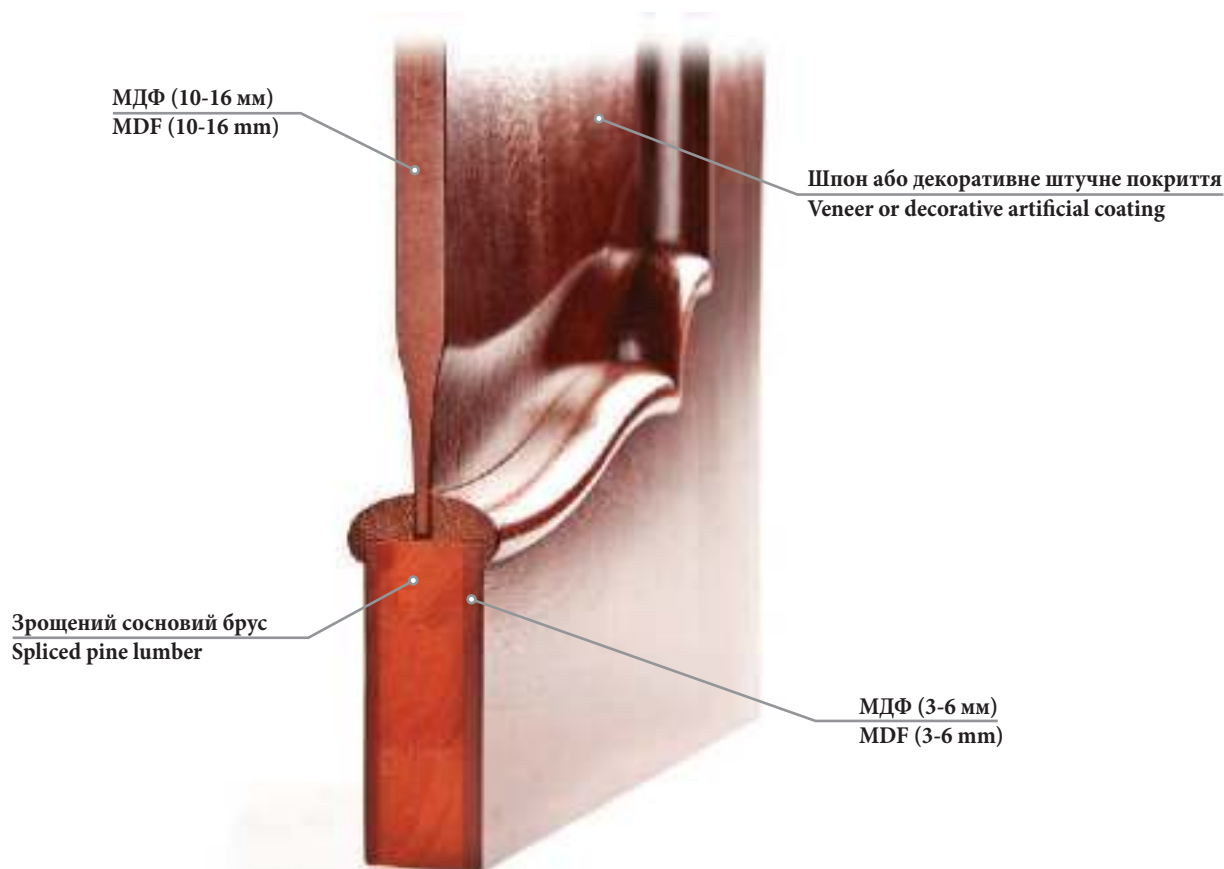

Добор телескоп з листвою
Extension panel telescope with platband

Добор з чвертю з листвою
Rebated extension panel with platband

Коробка плоска телескоп з листвою (Штучне покриття)
Flat door frame telescope with platband (An artificial coating)

Коробка плоска телескоп з листвою (Urban)
Flat door frame telescope with platband (Urban)

Технічна інформація/ Technical information

Каркас полотна виготовляється із дерев'яного євробрусу висушеного до вологості 7-9%.

За допомогою «гарячого» пресування на каркас деталей дверного полотна наклеюється вологостійка плита МДФ товщиною 3-6 мм, що запобігає деформації деревини при перепадах вологості.

Фільонки виготовляються з плити МДФ товщиною 10-16 мм. Каркас та фільонки покриваються натуральним шпоном з цінних порід деревини.