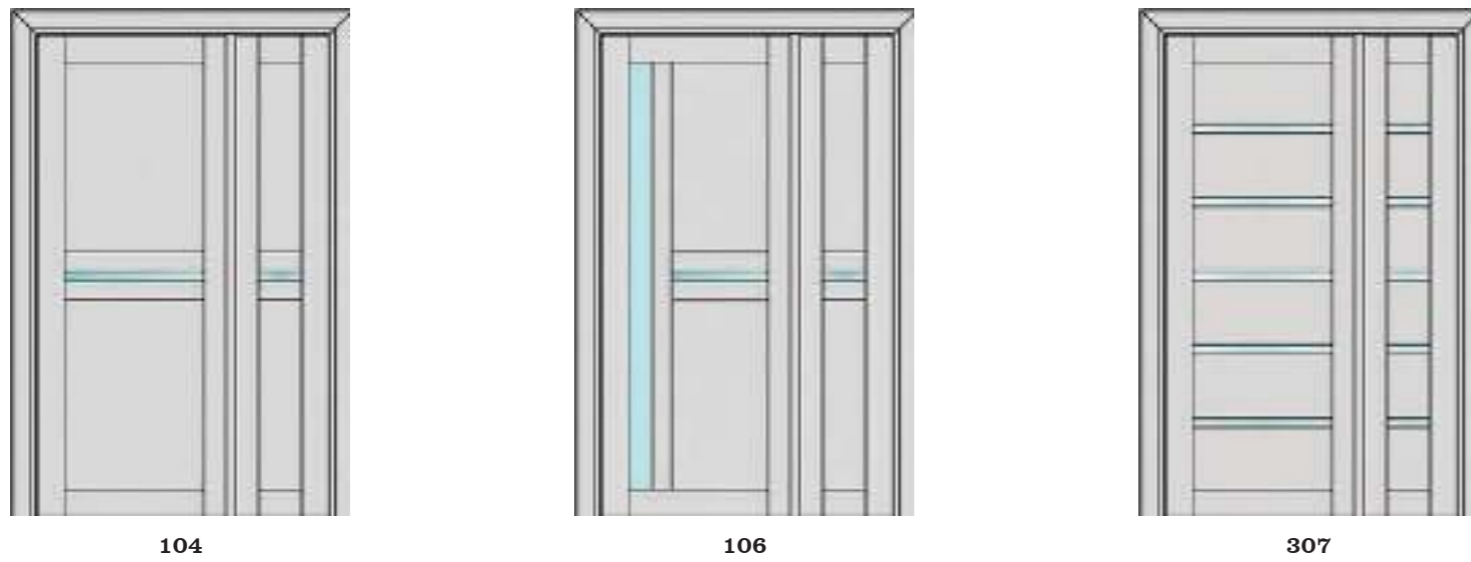

Модель №307 Білий матовий
Model №307 White matted

Модель №108 Ескімо, скло С
Model №108 Eskimo, glass B

Модель №106 Пломбір
Model №106 Ice-cream

МОДЕЛЬ:

ДЕКОР:

Фундук (NF)
Hazel-nut (NF)

Мигдаль (NF)
Almond (NF)