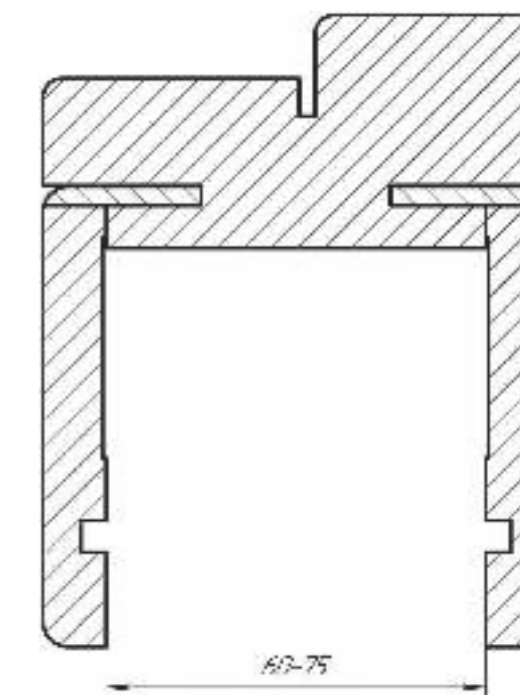

Коробка плоска телескоп з листвою (Штучне покриття)
Flat door frame telescope with platband (An artificial coating)