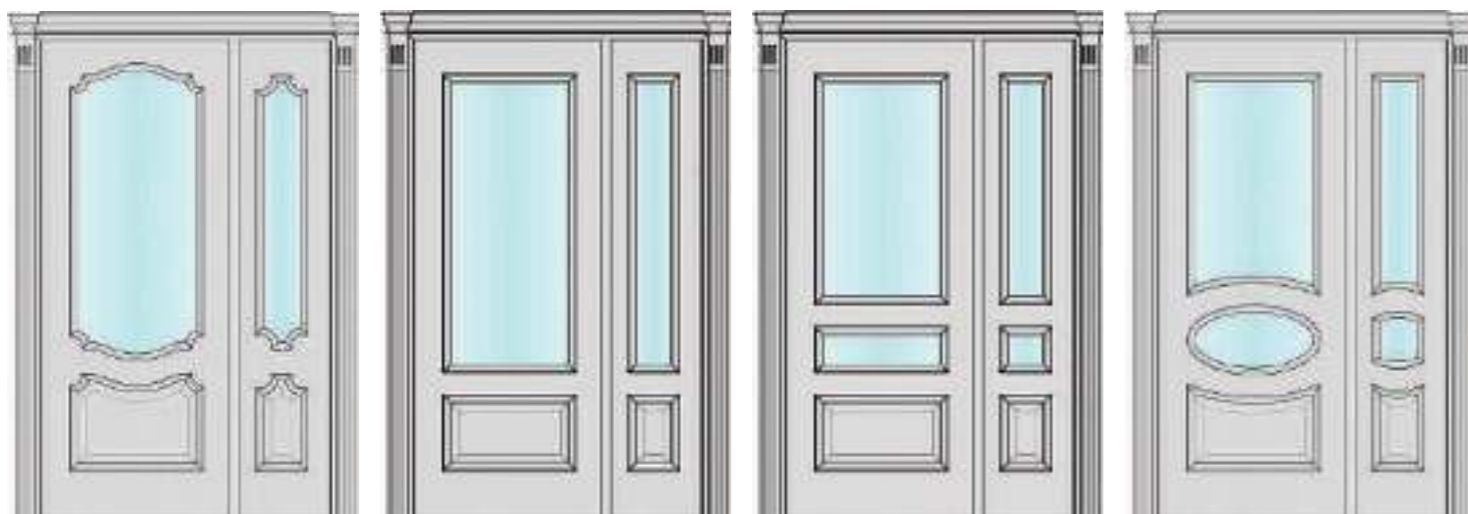

41   52   53 (03)   50, 55