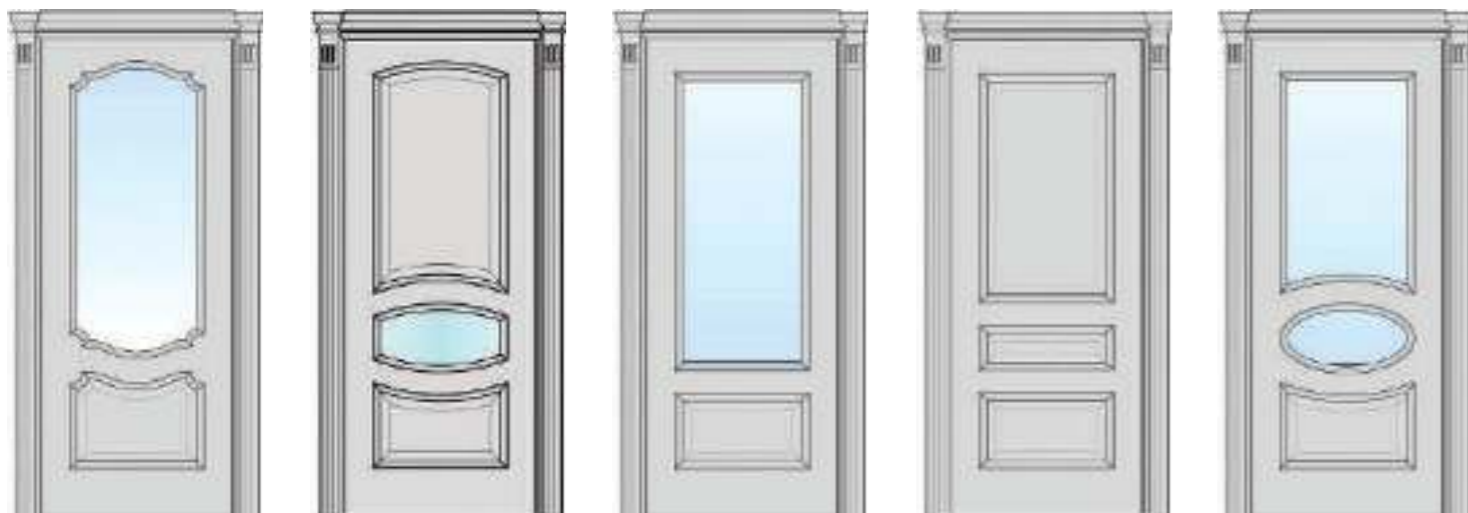

МОДЕЛЬ:

ДЕКОР:

41   50 (02)   52   53 (01)   55 (03)